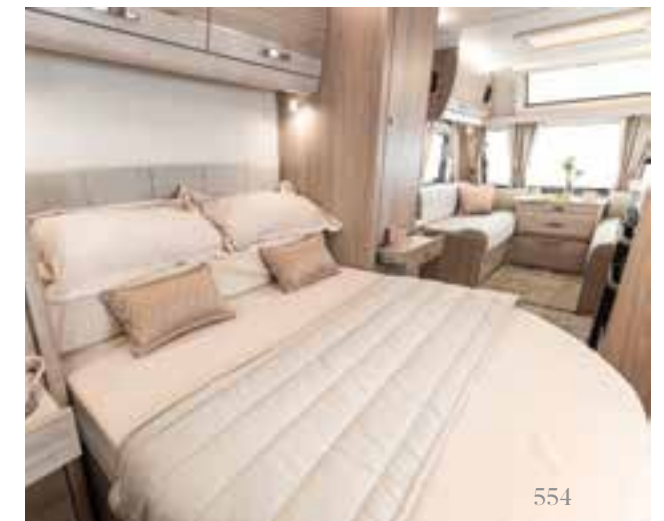

avanté 454 550 554

De Avanté serie is de meest populaire serie van Elddis. Lichtgewicht ondanks alle standaard opties met unieke indelingen. Voor 2022 een nieuwe houtkleur van het interieur. De Avanté is standaard uitgevoerd met een panoramisch SkyScape dakraam in de ronding van het front, ATC remcorrigeer systeem en Whale underfloor kachel / boiler met touchscreen bediening. Elddis Avanté serie: modern, lichtgewicht en uiterst compleet.

Absolute value for money.
Avanté 454 een korte vastbed caravan met een royale hoekzit en eilandbed in de breedte. Gecombineerde douche / toiletruimte.

Avanté 550 heeft een uitschuifbaar eilandbed in de lengte, douche en toilet ruimte bevinden zich in het midden van de caravan.

Avanté 554 heeft een uitschuifbaar eilandbed in de breedte, douche en toilet ruimte bevinden zich aan de achterzijde.