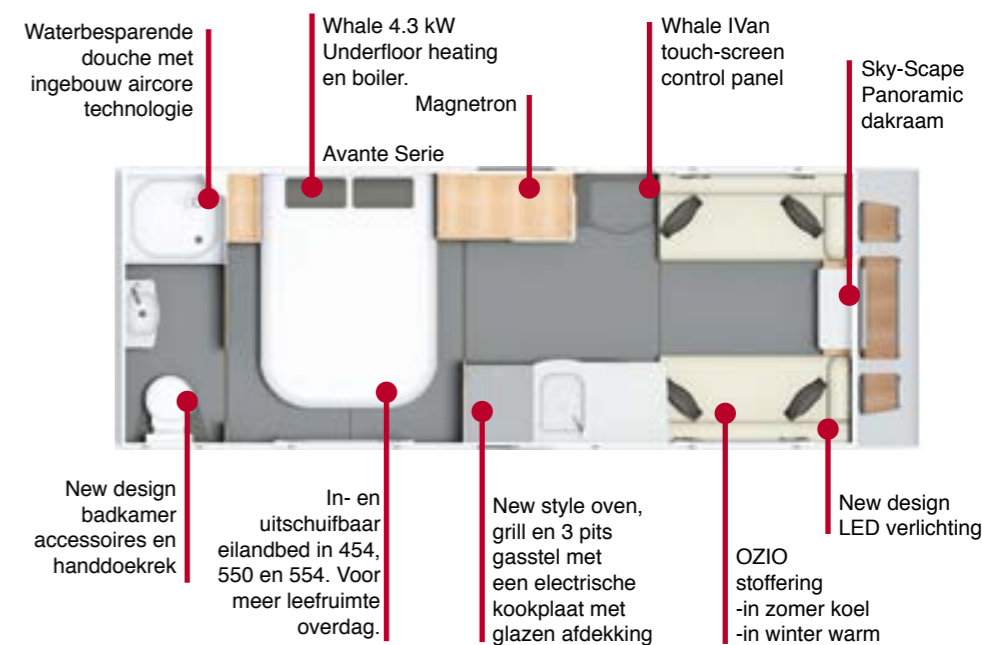

*There are caravans
and there is...*

Elddis

Welcome to a world of ingenious design and supreme comfort.

Elddis biedt u een serie caravans die uniek is. Allereerst door de SoLiD constructie, het speciale verlijmingsproces van de Elddis opbouw. Maar verder ook door de eigentijdse en onderscheidende uitstraling. Een Elddis is anders...

Ieder interieur is doordacht ontwikkeld met veel bewegingsruimte, opbergruimte en comfort. Luxe badkamers met een separate douchecabine nodigen uit tot het nemen van een douche. Self-supporting. Eenmaal gedoucht in een Elddis en u wilt nooit meer anders...

Elddis maakt caravans voor caravanners. Caravans zoals caravans bedoelt zijn: een reisgezel, waarmee u de wereld kunt ontdekken waar u ook bent en waar u ook gaat.

Enjoy your holidays with Elddis