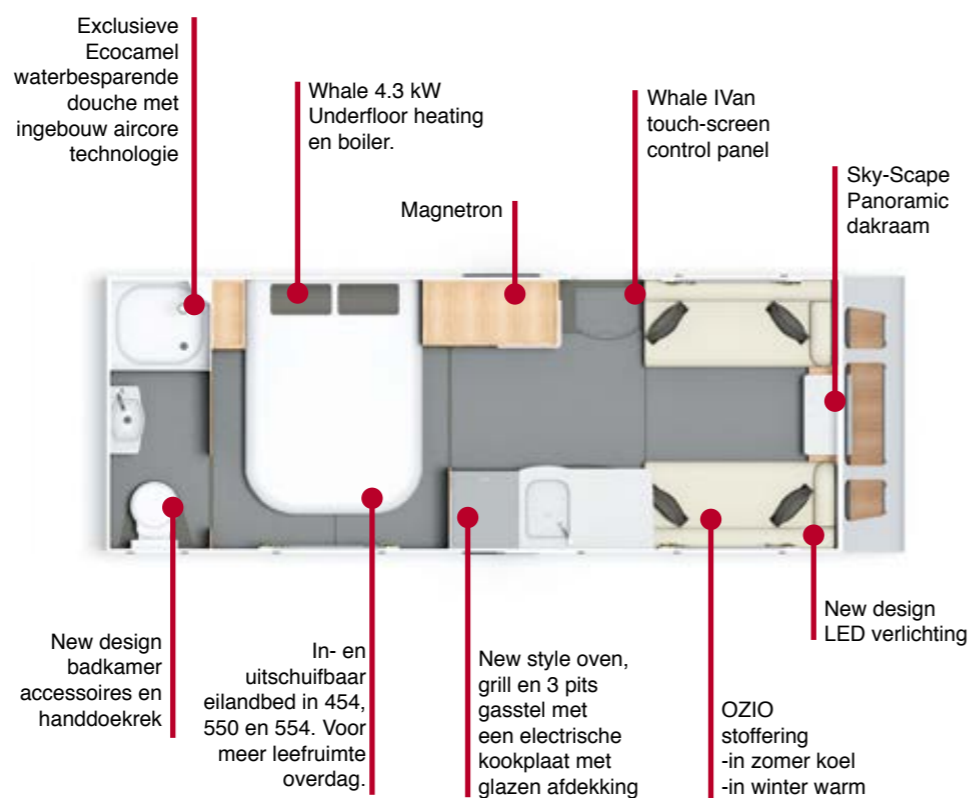

*There are caravans
and there is...*

Elddis