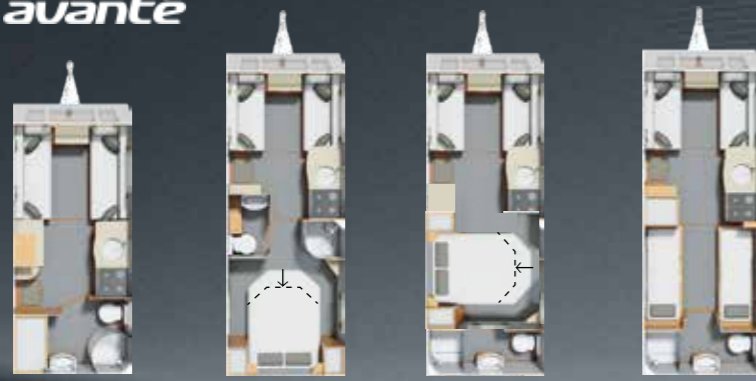

Elddis

avanté