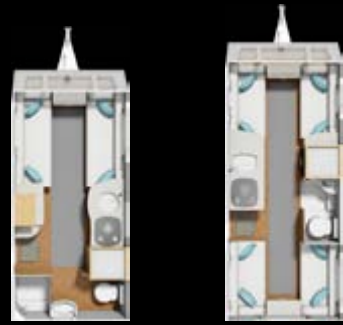

xplore

avanté

affinity

crusader

	Xplore 402	Xplore 435	Avanté 482	Avanté 550	Avanté 574	Affinity 482	Affinity 530	Affinity 540	Affinity 574	Crusader Aurora
Personen	2	5	2	4	4	2	4	4	4	4
Binnen lengte (cm)	430	472	480	570	570	480	551	567	570	570
Totale lengte (cm)	597	639	642	740	732	642	712	729	732	732
Binnen breedte	203	203	212	212	212	212	212	212	212	217
Totale breedte	218	218	226	226	226	226	226	226	226	230
Stahoogte	195	195	195	195	195	195	195	195	195	195
Totale hoogte	262	262	262	262	262	262	262	262	262	262
Bandenmaat	185 R14 104	185 R14 104	185 R14 104	185 R14 104	185 R14 104	185 R14 104	185 R14 104	185 R14 104	185 R14 104	185 R14 104
Bandendruk (BAR)	3,3 Bar	3,3 Bar	3,6 Bar	4,1 Bar	4,1 Bar	4,1 Bar	4,1 Bar	4,1 Bar	4,1 Bar	4,1 Bar
Leeg gewicht (kg)	905	975	1047	1175	1175	1090	1180	1225	1220	1290
Max. Toelaatbaar (kg)	1200	1250	1350	1500	1500	1350	1500	1500	1500	1550
Omloopmaat (cm)	860	910	930	1030	1010	930	1000	1020	1010	1015
Bedmaten	1 x 203 x 188 of 2 x 188 x 78	1 x 140 x 203 1 x 135 x 203	1 x 190 x 208 of 2 x 190 x 78	1 x 194 x 136 en 1 x 208 x 160	1 x 208 x 150 en 1 x 192 x 78 1 x 197 x 78	1 x 190 x 208 of 2 x 190 x 78	1 x 208 x 192 of 2 x 192 x 78 en 1 x 180 x 100/85	1 x 194 x 136 1 x 208 x 160	1 x 208 x 150 en 1 x 192 x 78 1 x 197 x 78	1 x 194 x 136 en 1 x 208 x 160

Gewichten en maten kunnen ongeveer 5% afwijken
Totale hoogte gemeten inclusief antenne (evt. demonteerbaar)

X = Xplore **A** = Avanté **F** = Affinity **C** = Crusader