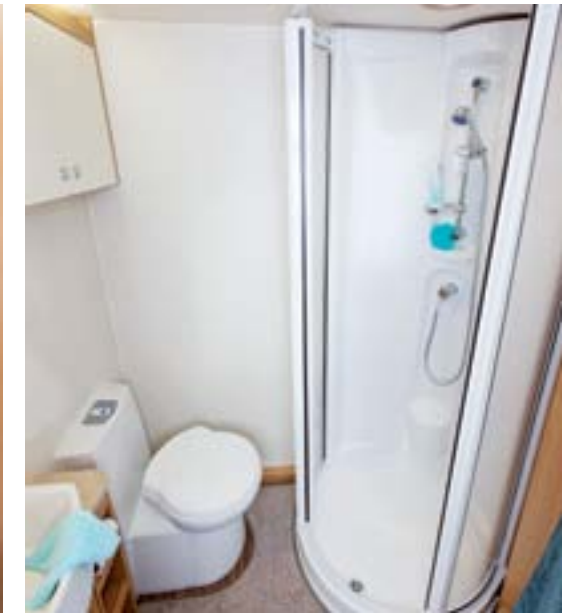

xplore

Sinds zijn introductie is de multi-award winnende Elddis Xplore zeer populair door zijn compacte afmetingen en een onverwacht ruimtelijk interieur. De specificatie staat op een hoog niveau en de prijs is in verhouding toch scherp. Bovendien doet de Xplore range absoluut geen concessies en biedt u alle luxe en comfort waar Elddis voor staat. Het gewicht is superlicht en dit betekent dat de caravan door vrijwel iedere auto getrokken kan worden. De Xplore wordt geleverd in een twee-persoons en vier-persoons uitvoering. De Xplore kan uitgevoerd worden met een SE pakket, bestaande uit: lichtmetalen velgen, stabilisator, reservewiel met houder en een radio/CD-speler.

avanté

De nieuwe Avanté biedt u veel bergruimte en comfort. Nieuw gestylde ramen, samen met de nieuwe striping en witte powdercoated aluminium lijsten, geven de Avanté serie een geheel nieuwe look. Sterk verbeterde punten zoals de exclusieve Easy-glide lattenbodem technologie, standaard een TV met DVB-T, nieuwe 13 liter gas/230V boiler met sterker vermogen voor super snelle opwarming voor verkwikkende douches en een nieuwe ruimtebesparende Whale underfloor kachel. De Avanté 462 beschikt over twee enkele bedden maar deze kunnen op eenvoudige wijze tot een twee-persoonsbed worden getransformeerd. Tenslotte beschikt de 462 over een geweldige toilet/douche/omkleedruimte over de volle breedte van de caravan. Zeer comfortabel en uitgerust in gebruik.

Tia bekleding