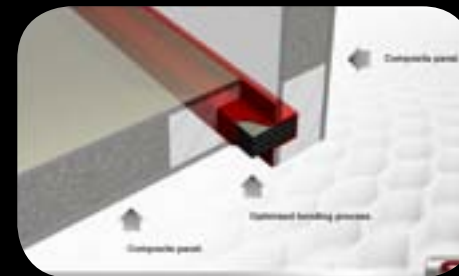

NEW 2013

- Solid constructie technologie
- Alle kachels weggebouwd dus meer kastruimte
- Standaard TV DVB-T/DVD (behalve Xplore)
- Lichter van gewicht
- Polyester ondervloer

zeker en veilig met BPW

EXCLUSIEF VOOR
Elddis

ALLEEN ELDDIS TOURCARAVANS ZIJN UITGERUST MET DE WERELD BEROEMDE BPW TECHNOLOGIE, ONTWERPEN VOOR BETERE FUNCTIONALITEIT, HOGERE VEILIGHEID EN DE ULTIEME RIJ ERVARING.

• Snelkoppelende WS3000 Winterhoff stabilisator

De allerbeste techniek, gemakkelijk met één hand te bedienen en betere rij eigenschappen.

• iDC Intelligent Drive Control

iDC werkt zoals het elektronische stabiliteit programma in uw auto, het detecteert en elimineert onverwachte wendingen van uw caravan in lastige situaties. Dit is het ultieme product voor veiligheid en stabiliteit. Standaard gemonteerd op alle Elddis Crusader en Affinity modellen en als optie op de Avanté modellen.

• Op uithoudingsvermogen getest

Tijdens testen op de meest ruige wegen in Europa, waarbij vijf jaar gebruik werd gesimuleerd bleven Elddis caravans veilig en onbeschadigd.

• Swing V-Tec chassis

Voor verbeterde stabiliteit in alle omstandigheden en een geweldige rij ervaring met een dynamisch "zelf stuur" effect. Veiliger bij hogere snelheden en bij spoorvorming.

Bezoek www.bpw-technology.de voor meer informatie over de BPW eigenschappen en voordelen exclusief voor Elddis caravans.

Het revolutionaire constructie systeem voor een nieuwe generatie caravans

SoLiD is Sterk

Elddis caravans zijn door deze techniek sterker en stijver van opbouw. Meer een zo genaamde monocoque constructie.

SoLiD is Licht