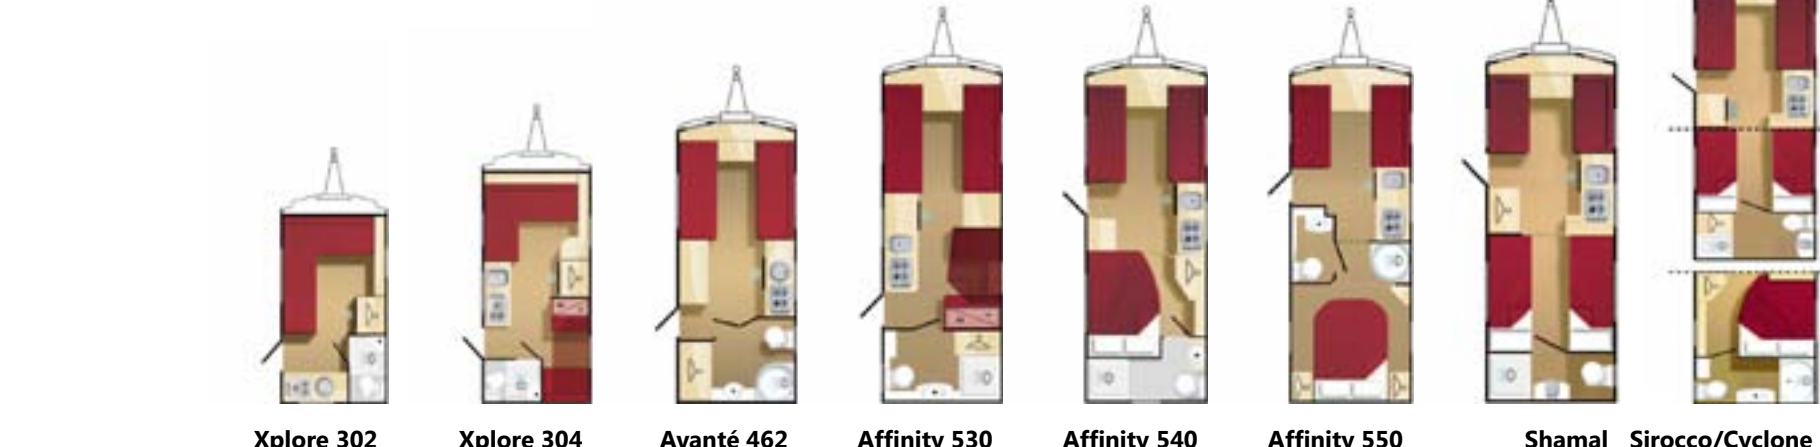

Elddis aero luifel/tent

- Diepte 250cm
- Kleur Zwart/grijs/antracietgrijs
- Dak Grijs gecoat All-Season doek (180g/m²)
- Gewicht v.a. 26kg inclusief **glasfiber** frame
- Opties Stormband, verandastang
- Gebruik Vakantie/weekend

Elddis aero voortent

1. Diepte 250cm + 30cm petluifel
   - Kleur Zwart/grijs/grijsmetallic met rode bias
   - Voor + zijkant All-Season doek (260g/m²) Tencate kwaliteitsdoek
   - Gewicht v.a. 41 kg
   - Opties Stormband, voorzonluifel, glasfiber frame, verandastang
   - Gebruik Vakantie/seizoen
2. Aero voortent biedt u meer grondoppervlakte en de tent loopt mooi met het front mee !!

X = Xplore, A = Avanté, F = Affinity, C = Crusader